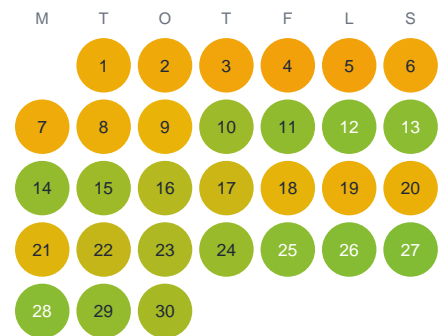

Huggtabell 2026 — Flysån

Flysån · Gävleborg · huggtabell.se · modell v1 (2026-06)

Januari

Februari

Mars

April

Maj

Juni

Juli

Augusti

September

Oktober

November

December