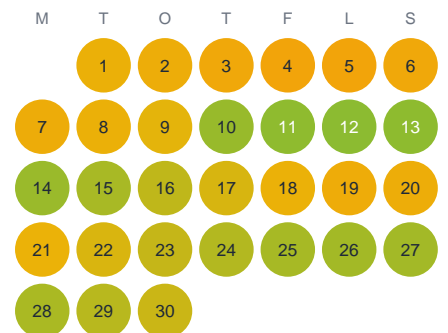

Huggtabell 2026 — Florån

Florån · Gävleborg · huggtabell.se · modell v1 (2026-06)

Januari

Februari

Mars

April

Maj

Juni

Juli

Augusti

September

Oktober

November

December