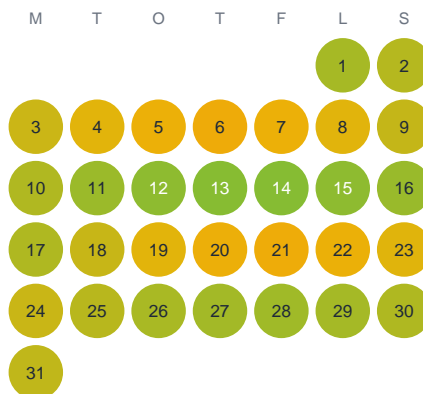

Huggtabell 2026 — Flatenbäcken

Flatenbäcken · Stockholm · huggtabell.se · modell v1 (2026-06)

Januari

Februari

Mars

April

Maj

Juni

Juli

Augusti

September

Oktober

November

December