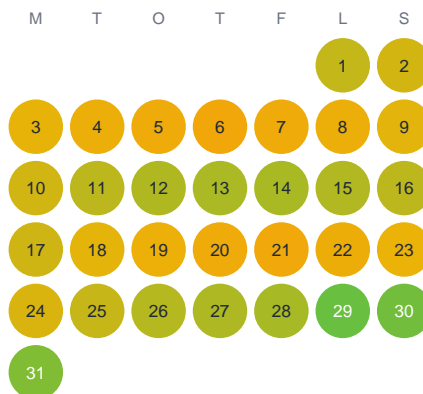

Huggtabell 2026 — Flakakälsdiket

Flakakälsdiket · Västerbotten · huggtabell.se · modell v1 (2026-06)

Januari

Februari

Mars

April

Maj

Juni

Juli

Augusti

September

Oktober

November

December