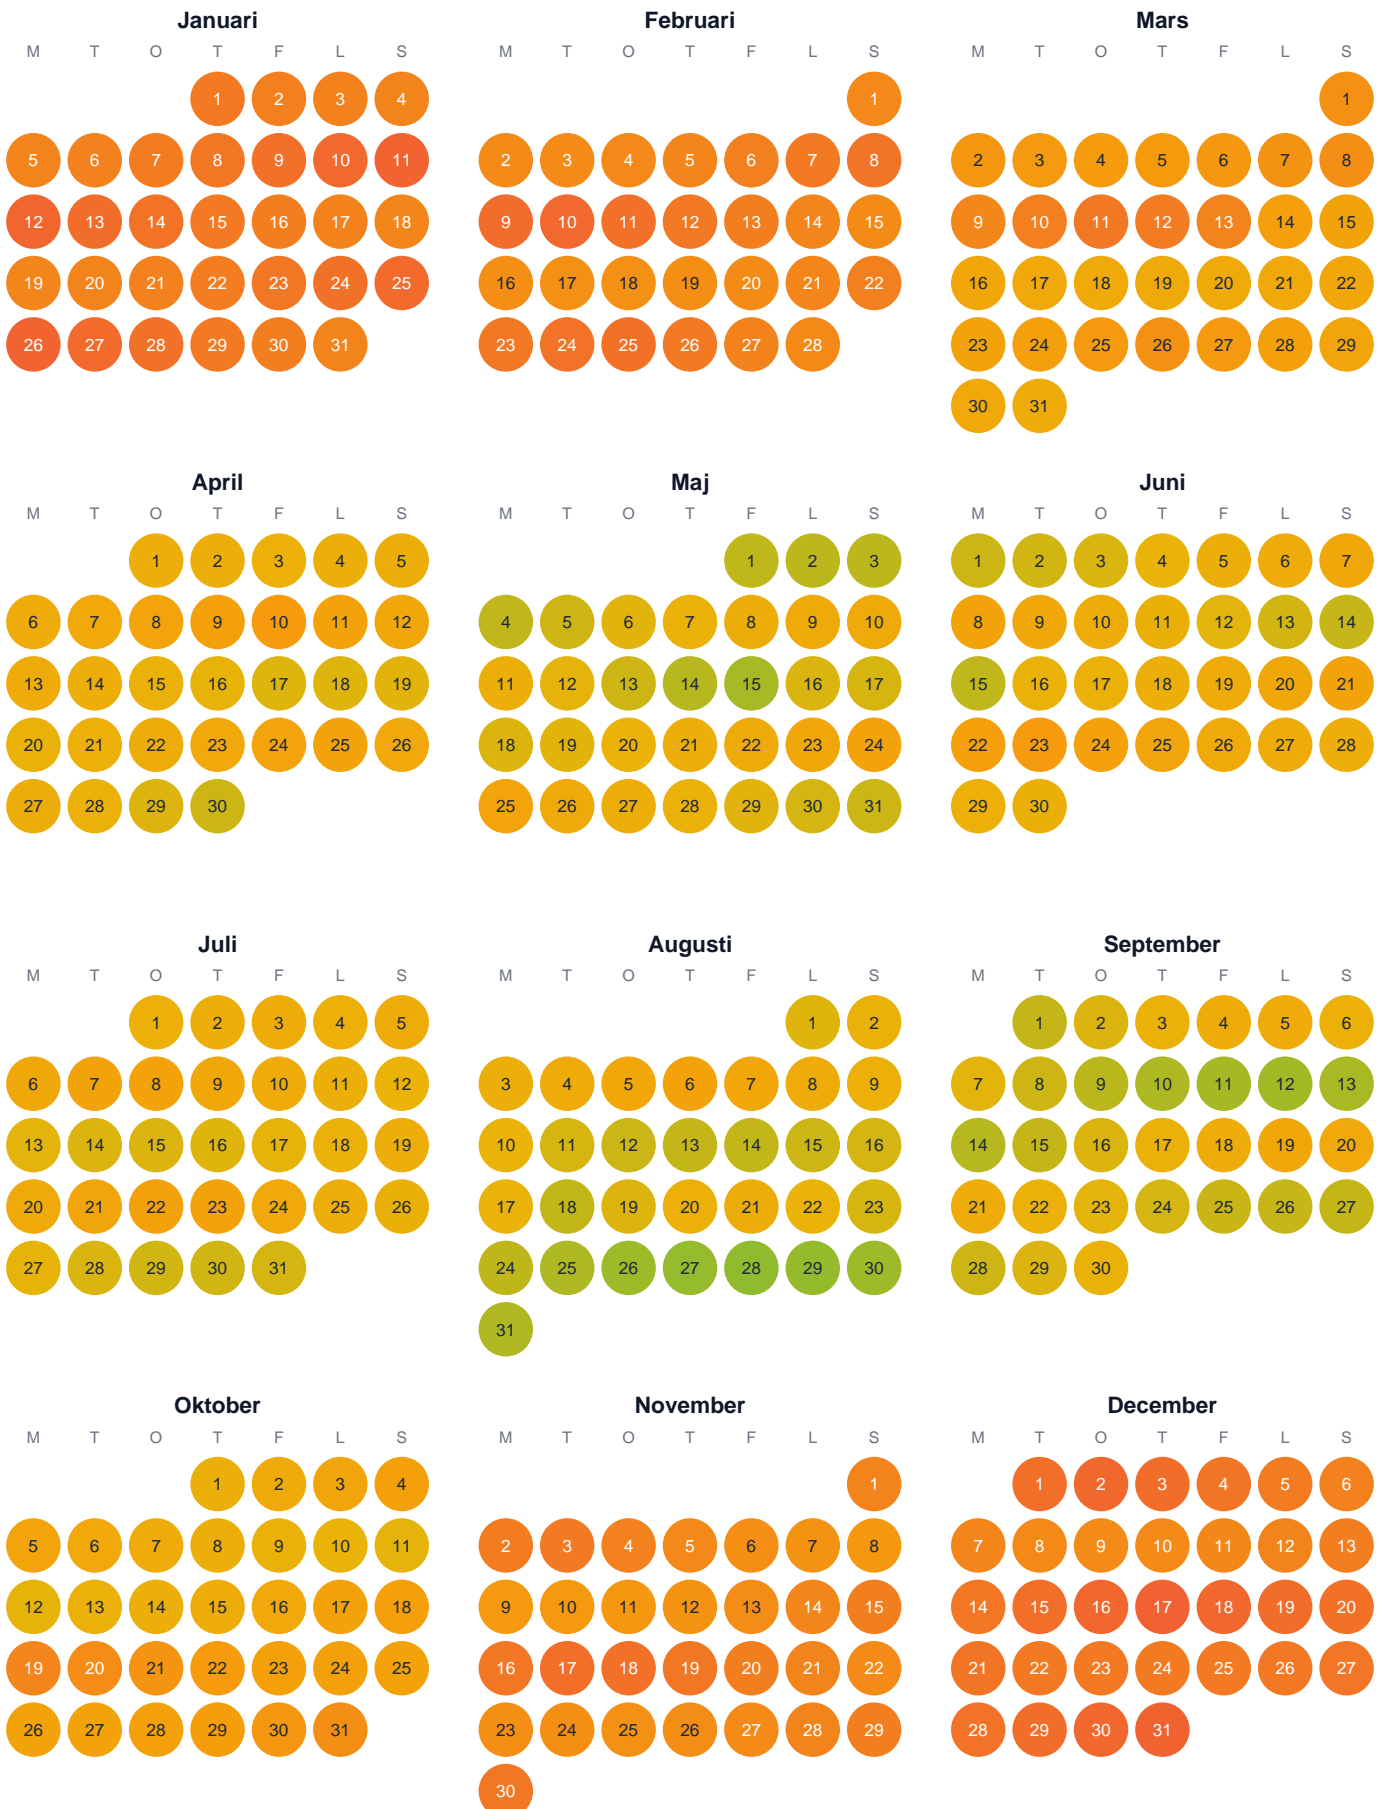

Huggtabell 2026 — Flakabergbäcken

Flakabergbäcken · Norrbotten · huggtabell.se · modell v1 (2026-06)

Trög  Topp