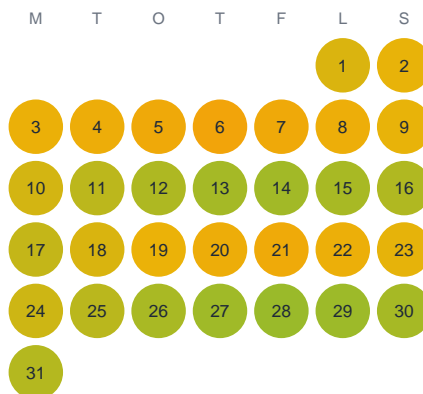

Huggtabell 2026 — Fladaltebäcken

Fladaltebäcken · Halland · huggtabell.se · modell v1 (2026-06)

Januari

Februari

Mars

April

Maj

Juni

Juli

Augusti

September

Oktober

November

December