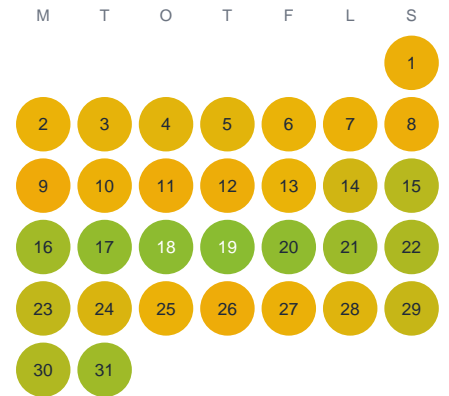

Huggtabell 2026 — Fjällälven

Fjällälven · Jämtland · huggtabell.se · modell v1 (2026-06)

Januari

Februari

Mars

April

Maj

Juni

Juli

Augusti

September

Oktober

November

December