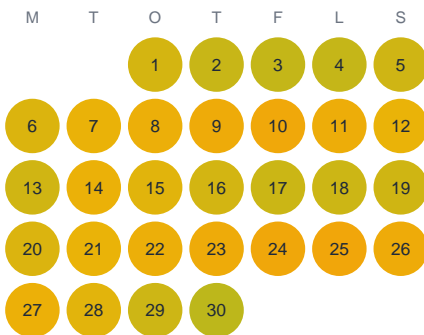

Huggtabell 2026 — Fitunaån

Fitunaån · Stockholm · huggtabell.se · modell v1 (2026-06)

Januari

Februari

Mars

April

Maj

Juni

Juli

Augusti

September

Oktober

November

December