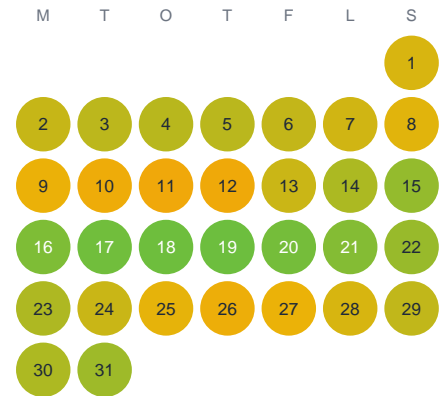

Huggtabell 2026 — Fiskobäcken

Fiskobäcken · Västerbotten · huggtabell.se · modell v1 (2026-06)

Januari

Februari

Mars

April

Maj

Juni

Juli

Augusti

September

Oktober

November

December