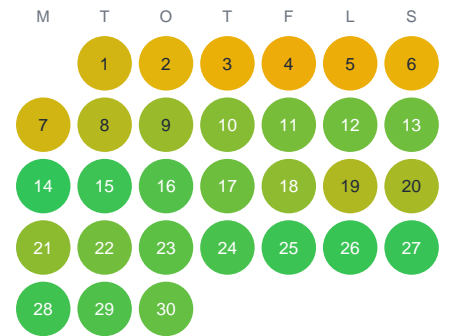

Huggtabell 2026 — Fiskhusbäcken

Fiskhusbäcken · Värmland · huggtabell.se · modell v1 (2026-06)

Januari

Februari

Mars

April

Maj

Juni

Juli

Augusti

September

Oktober

November

December