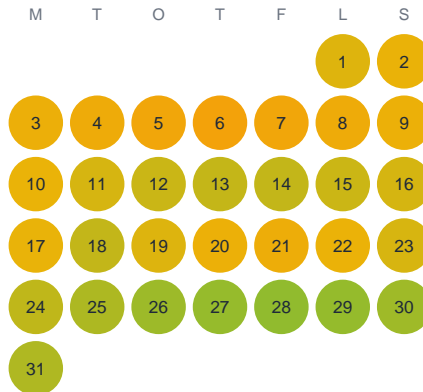

Huggtabell 2026 — Fiskbäcken

Fiskbäcken · Västerbotten · huggtabell.se · modell v1 (2026-06)

Januari

Februari

Mars

April

Maj

Juni

Juli

Augusti

September

Oktober

November

December