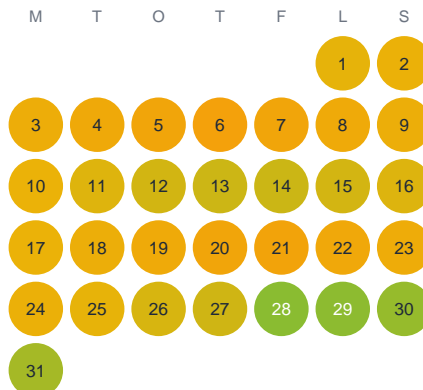

Huggtabell 2026 — Finnorbäcken

Finnorbäcken · Västerbotten · huggtabell.se · modell v1 (2026-06)

Januari

Februari

Mars

April

Maj

Juni

Juli

Augusti

September

Oktober

November

December