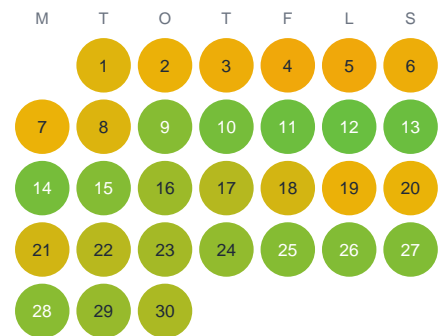

Huggtabell 2026 — Finnbergsån

Finnbergsån · Gävleborg · huggtabell.se · modell v1 (2026-06)

Januari

Februari

Mars

April

Maj

Juni

Juli

Augusti

September

Oktober

November

December