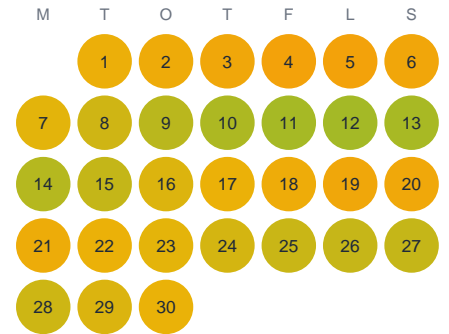

Huggtabell 2026 — Finnab.

Finnab. · Gävleborg · huggtabell.se · modell v1 (2026-06)

Januari

Februari

Mars

April

Maj

Juni

Juli

Augusti

September

Oktober

November

December