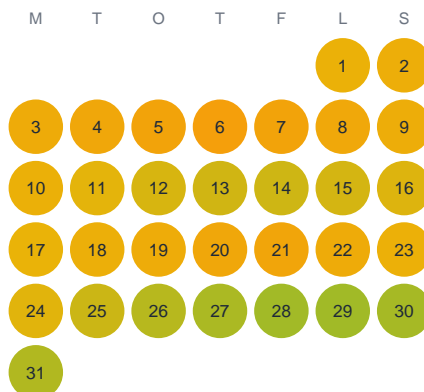

Huggtabell 2026 — Finnbäcken

Finnbäcken · Gävleborg · huggtabell.se · modell v1 (2026-06)

Januari

Februari

Mars

April

Maj

Juni

Juli

Augusti

September

Oktober

November

December