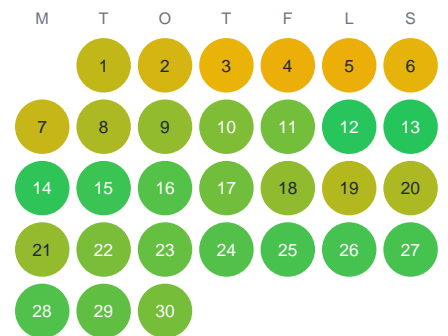

Huggtabell 2026 — Finnbäcken

Finnbäcken · Gävleborg · huggtabell.se · modell v1 (2026-06)

Januari

Februari

Mars

April

Maj

Juni

Juli

Augusti

September

Oktober

November

December