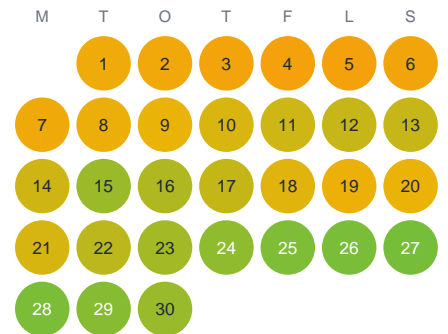

Huggtabell 2026 — Finnälven

Finnälven · Värmland · huggtabell.se · modell v1 (2026-06)

Januari

Februari

Mars

April

Maj

Juni

Juli

Augusti

September

Oktober

November

December