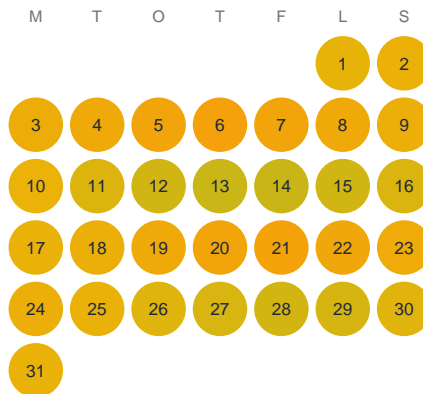

Huggtabell 2026 — Fibbleån

Fibbleån · Kronoberg · huggtabell.se · modell v1 (2026-06)

Januari

Februari

Mars

April

Maj

Juni

Juli

Augusti

September

Oktober

November

December