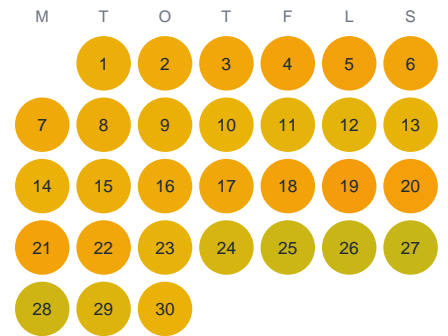

Huggtabell 2026 — Fibbleån

Fibbleån · Kronoberg · huggtabell.se · modell v1 (2026-06)

Januari

Februari

Mars

April

Maj

Juni

Juli

Augusti

September

Oktober

November

December