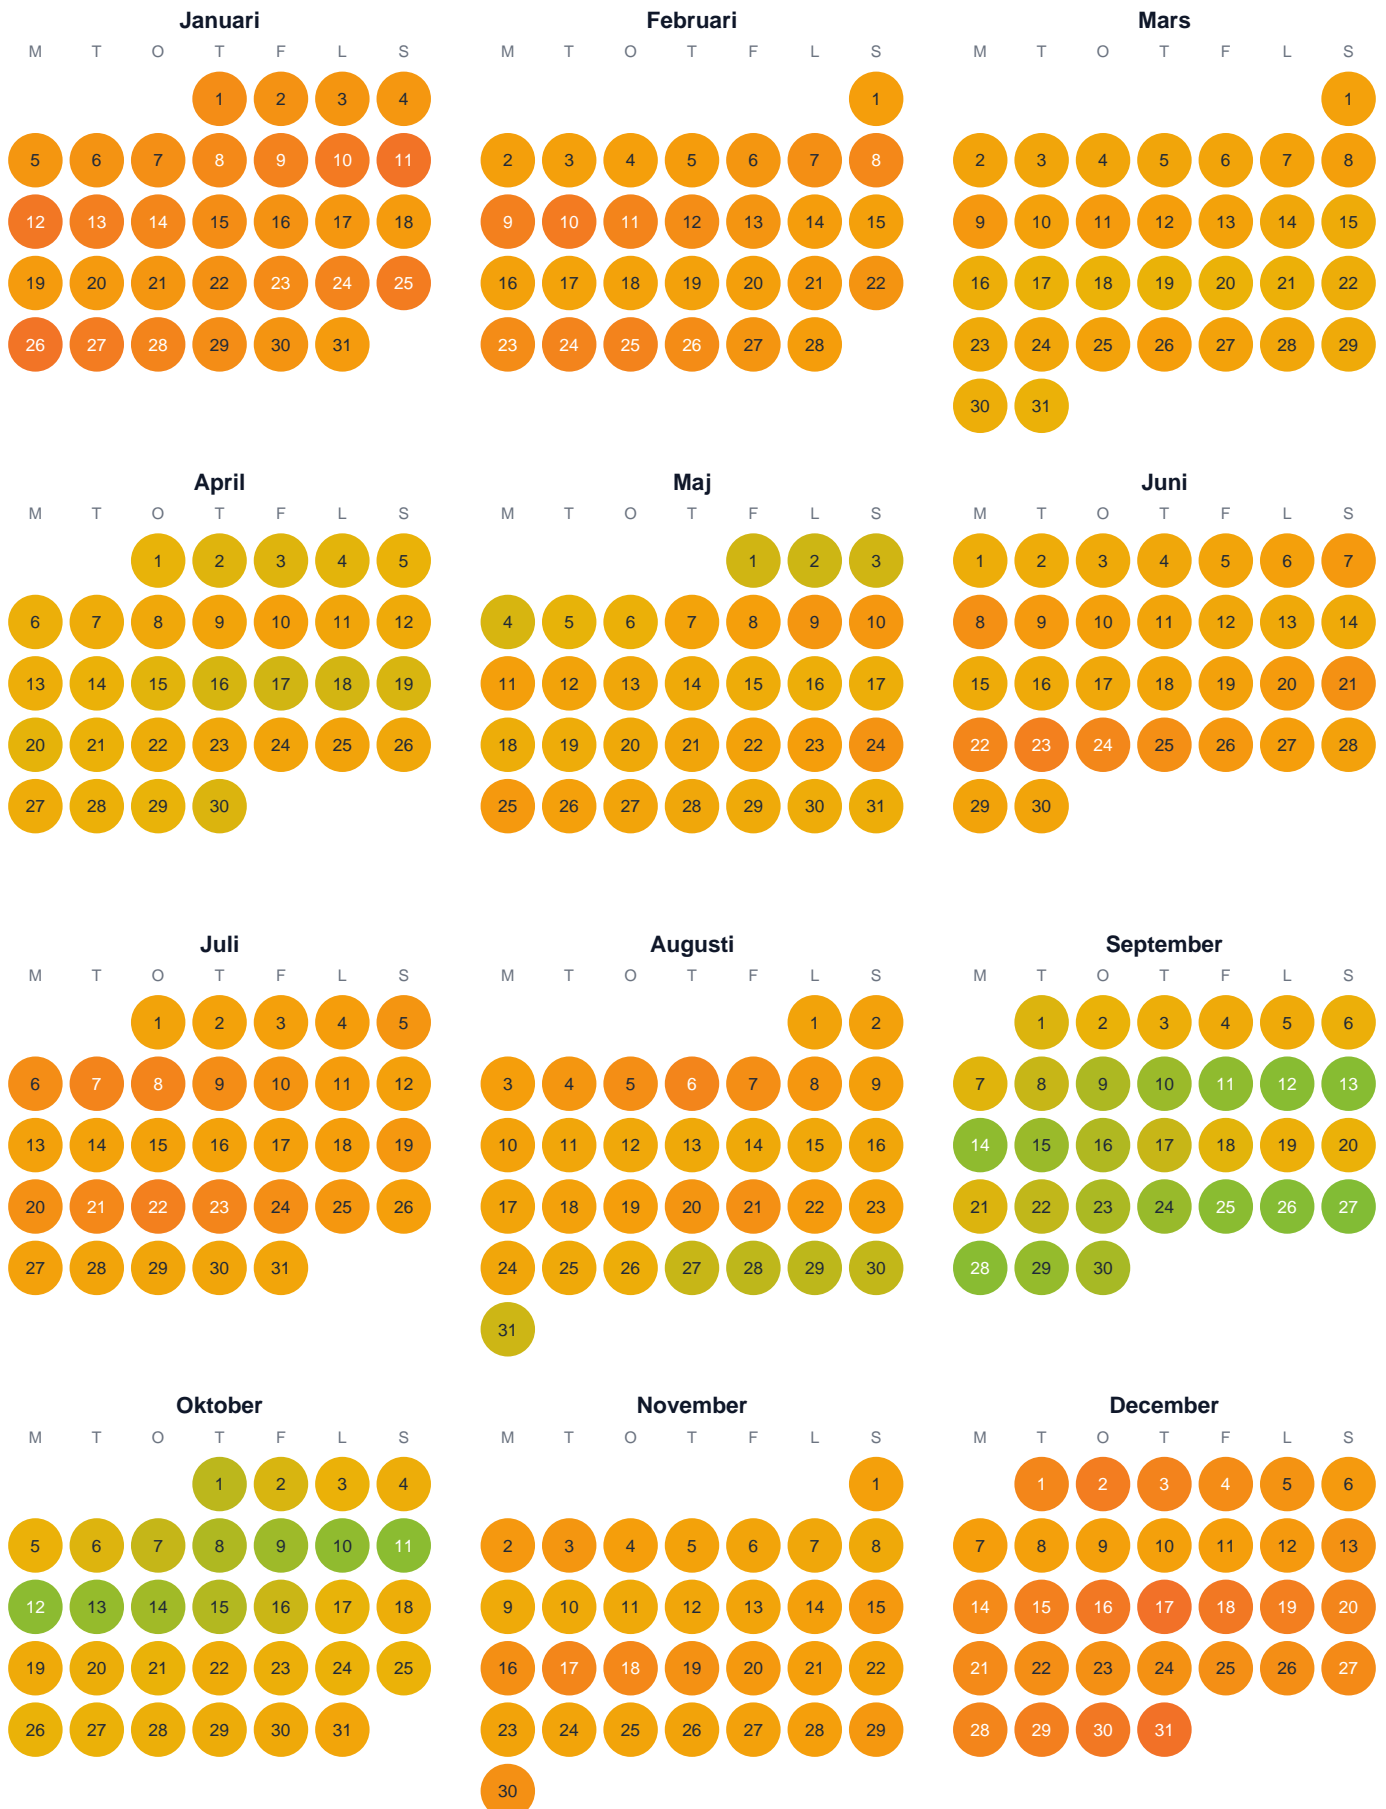

Huggtabell 2026 — Fargångsbäcken

Fargångsbäcken · Västerbotten · huggtabell.se · modell v1 (2026-06)

Trög