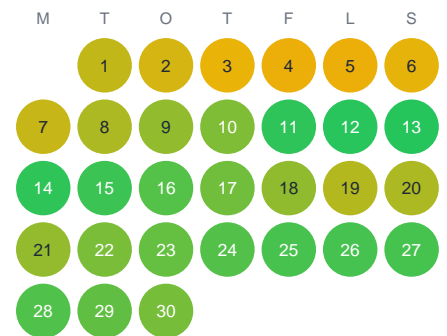

Huggtabell 2026 — Fallåsbacken

Fallåsbacken · Gävleborg · huggtabell.se · modell v1 (2026-06)

Januari

Februari

Mars

April

Maj

Juni

Juli

Augusti

September

Oktober

November

December