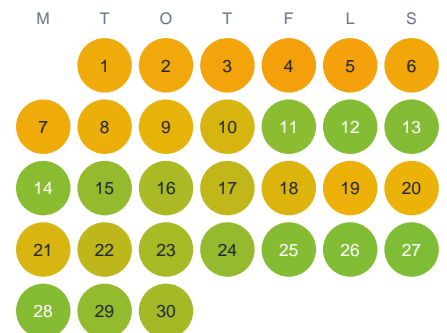

Huggtabell 2026 — Fallängesån

Fallängesån · Gävleborg · huggtabell.se · modell v1 (2026-06)

Januari

Februari

Mars

April

Maj

Juni

Juli

Augusti

September

Oktober

November

December