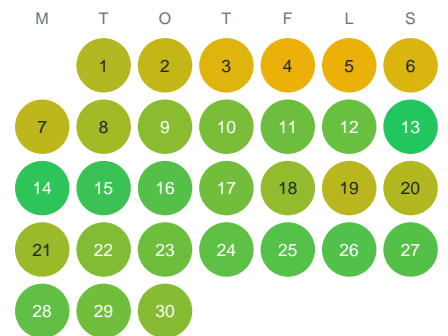

Huggtabell 2026 — Fänjaån

Fänjaån · Gävleborg · huggtabell.se · modell v1 (2026-06)

Januari

Februari

Mars

April

Maj

Juni

Juli

Augusti

September

Oktober

November

December