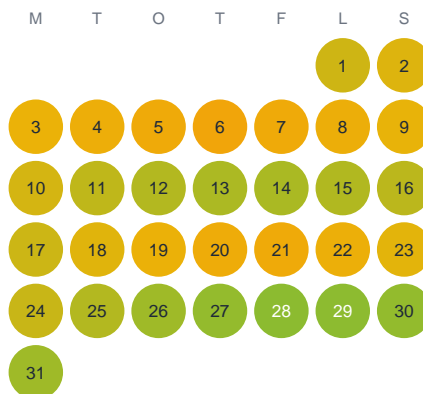

Huggtabell 2026 — Fänjaån

Fänjaån · Gävleborg · huggtabell.se · modell v1 (2026-06)

Januari

Februari

Mars

April

Maj

Juni

Juli

Augusti

September

Oktober

November

December