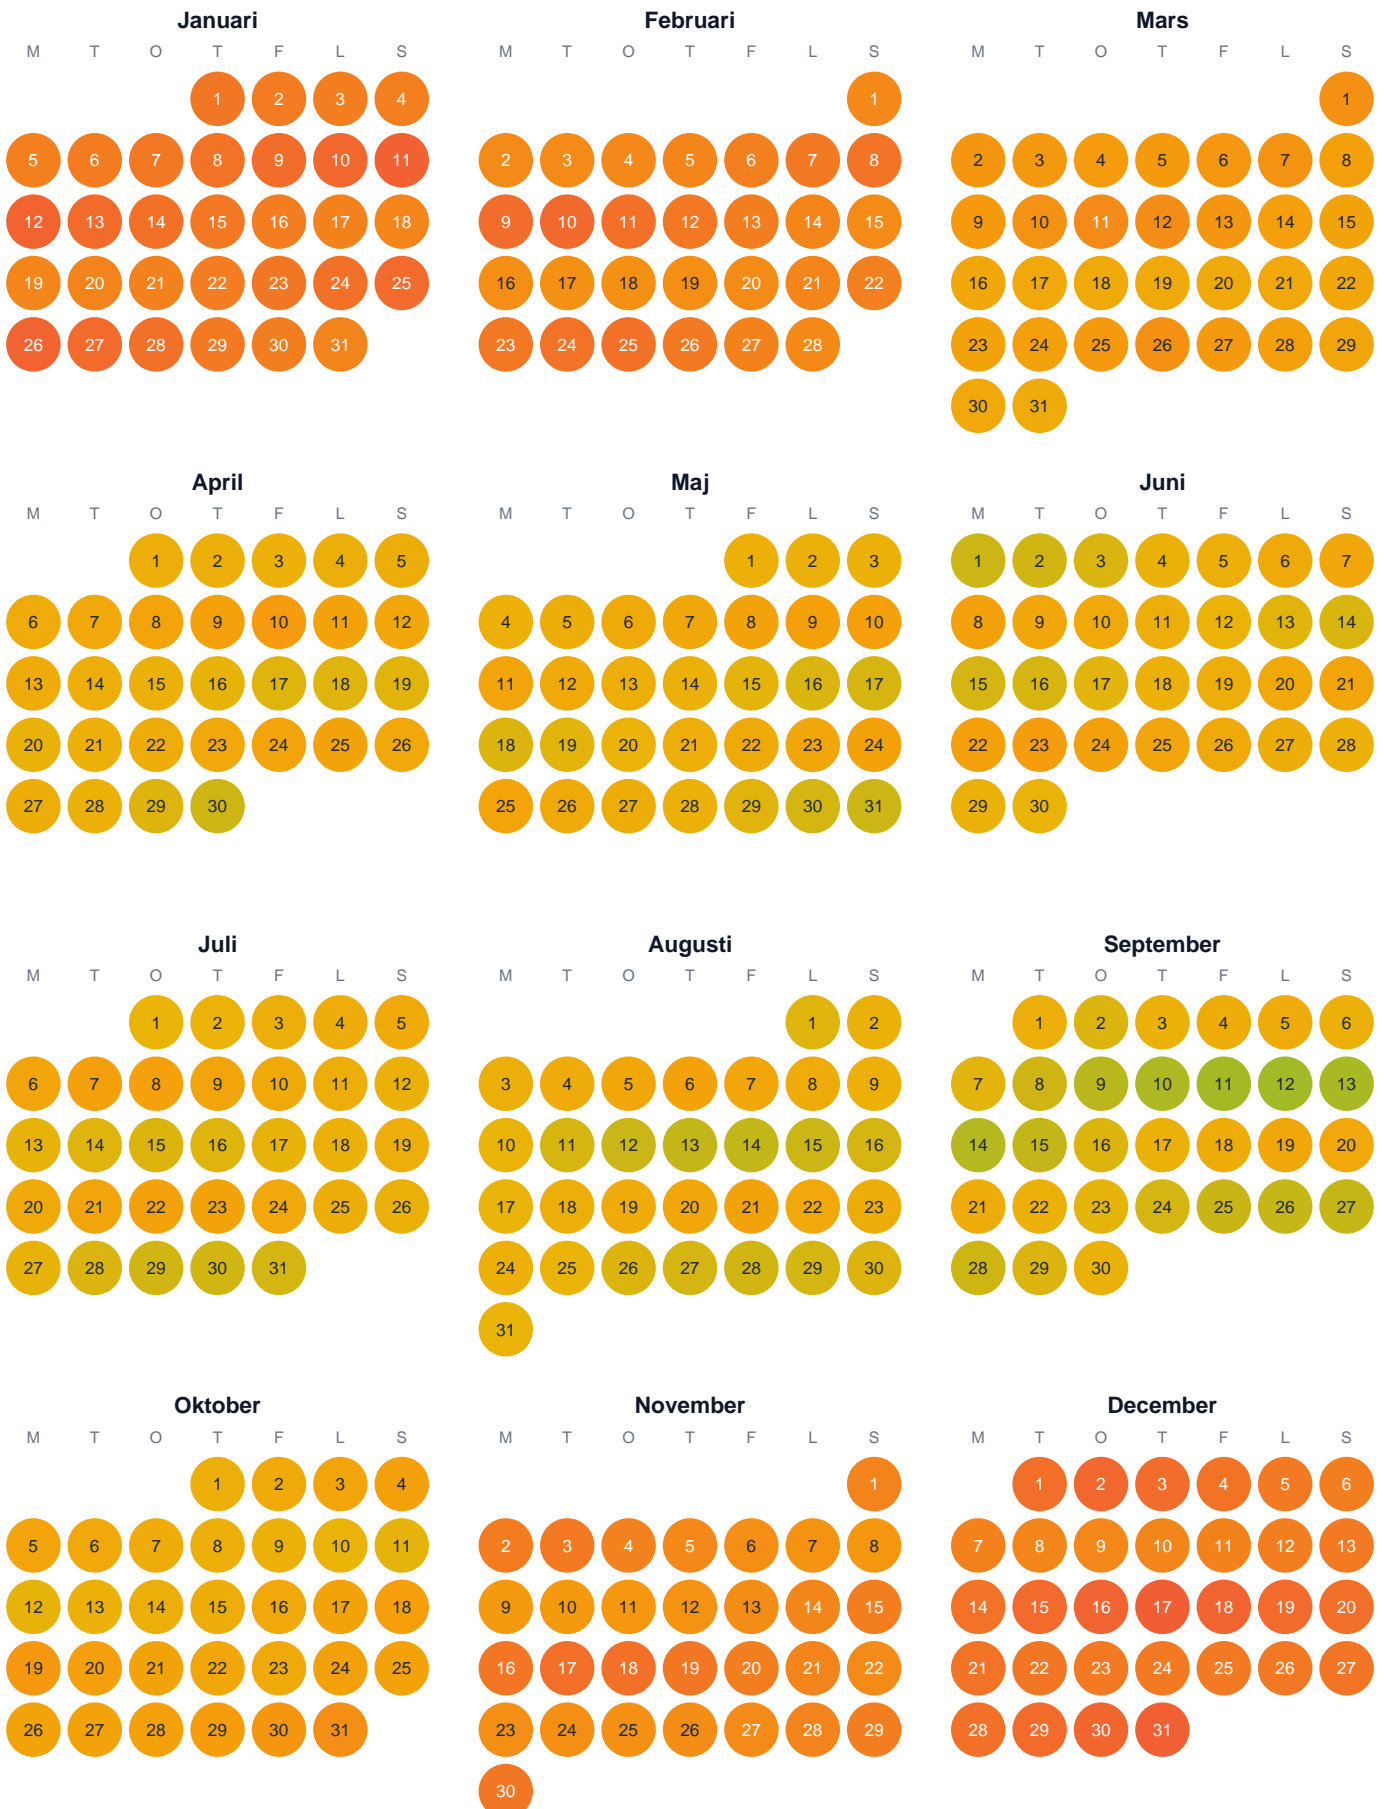

Huggtabell 2026 — Fältjärnsbäcken

Fältjärnsbäcken · Västernorrland · huggtabell.se · modell v1 (2026-06)

Trög Topp