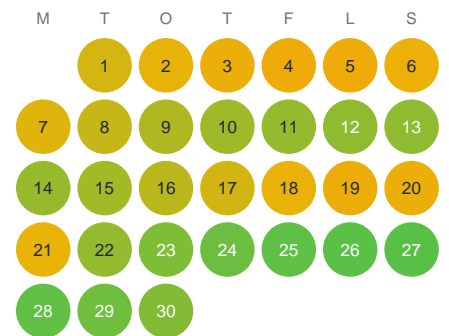

Huggtabell 2026 — Fälån

Fälån · Halland · huggtabell.se · modell v1 (2026-06)

Januari

Februari

Mars

April

Maj

Juni

Juli

Augusti

September

Oktober

November

December