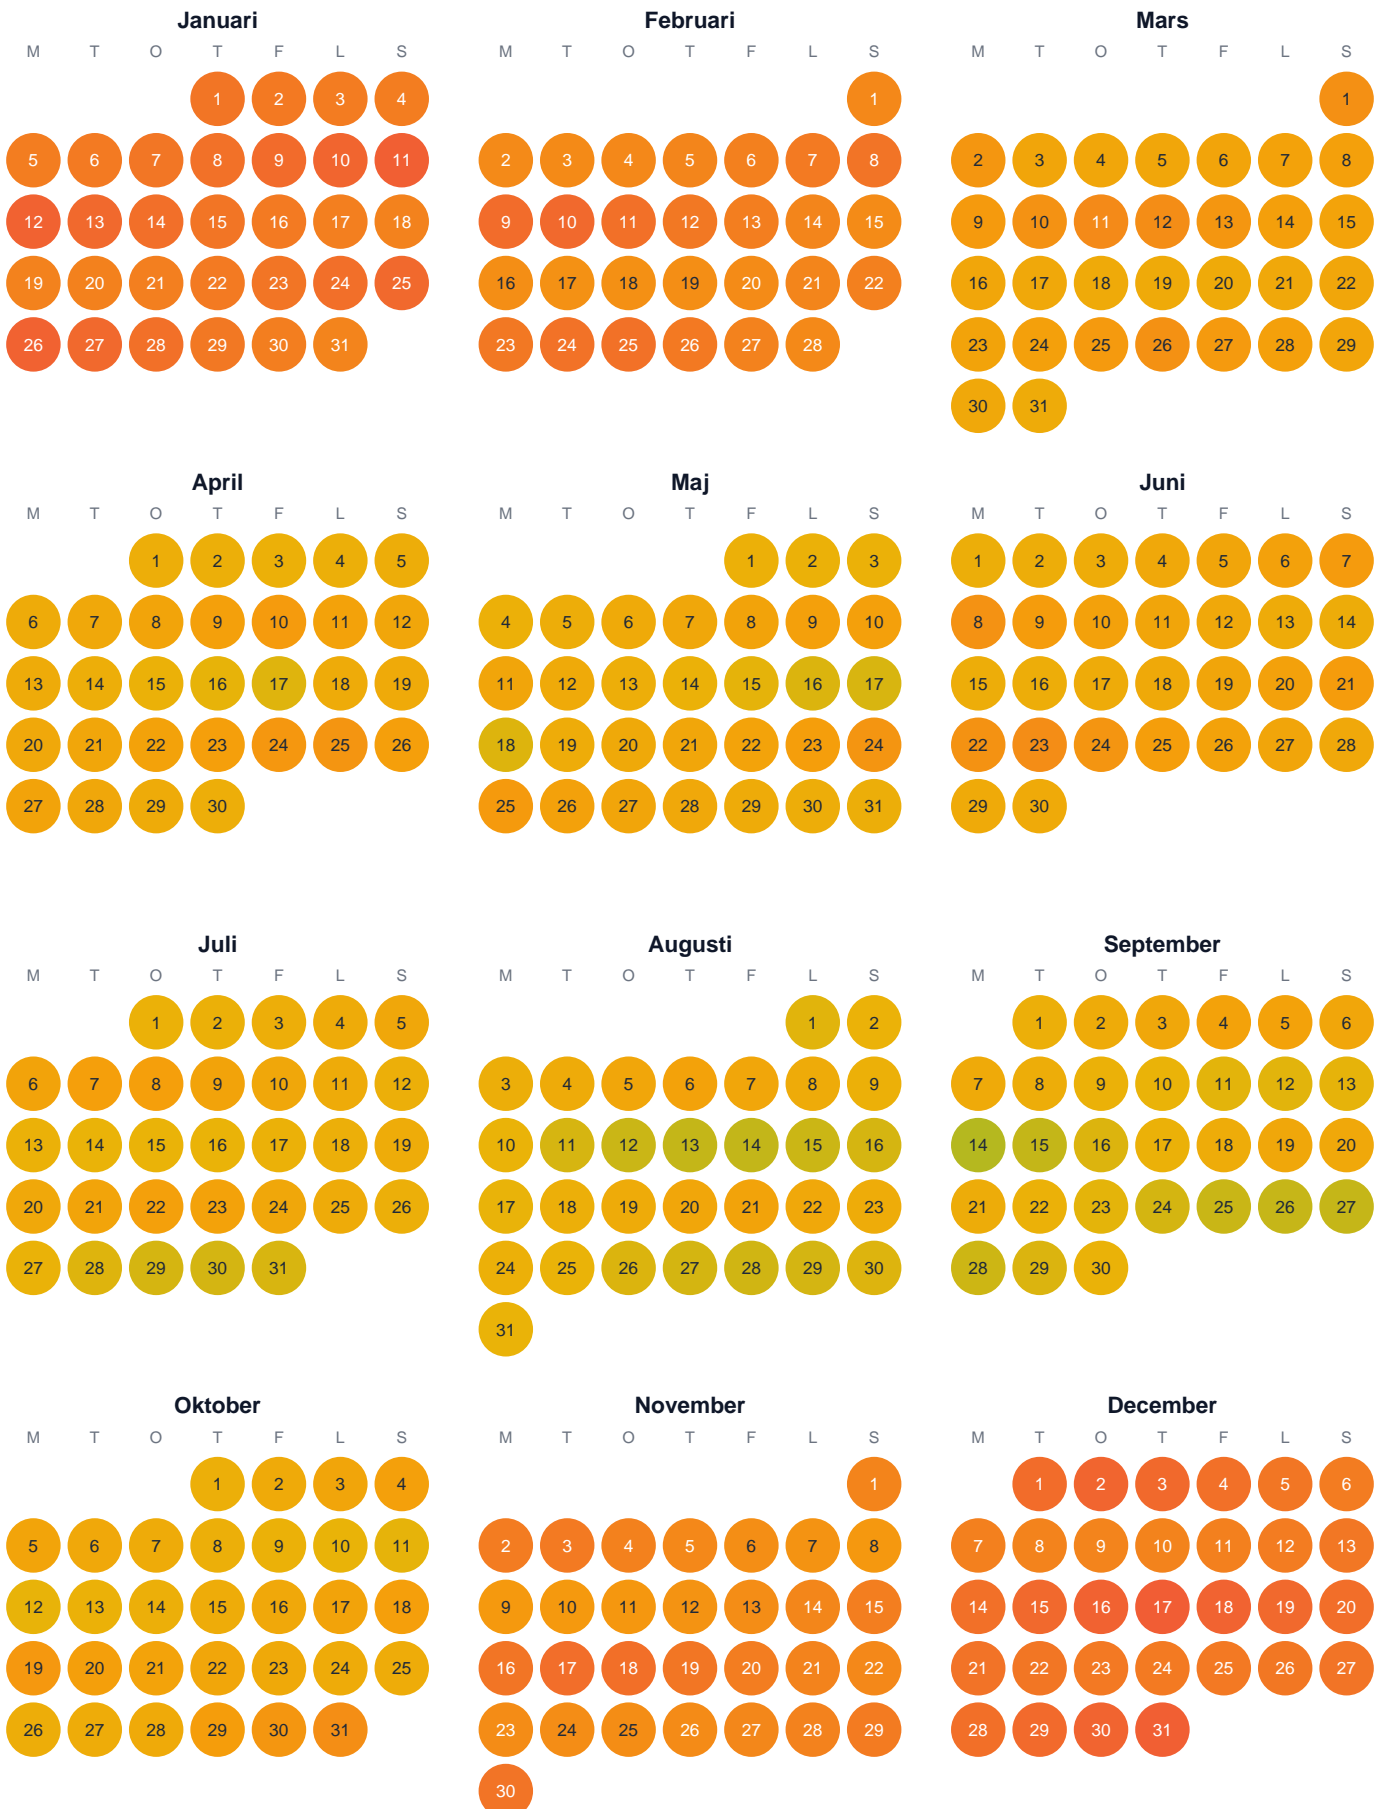

# Huggtabell 2026 — Eriksdalsälven bigren

Eriksdalsälven bigren · Värmland · huggtabell.se · modell v1 (2026-06)

Trög Topp