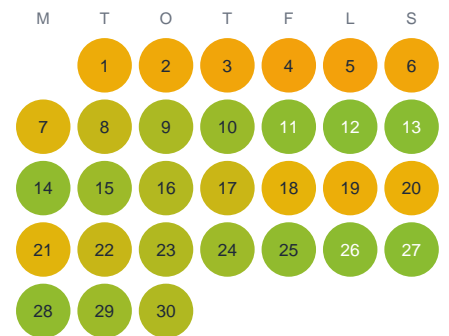

Huggtabell 2026 — Enskälan

Enskälan · Jämtland · huggtabell.se · modell v1 (2026-06)

Januari

Februari

Mars

April

Maj

Juni

Juli

Augusti

September

Oktober

November

December