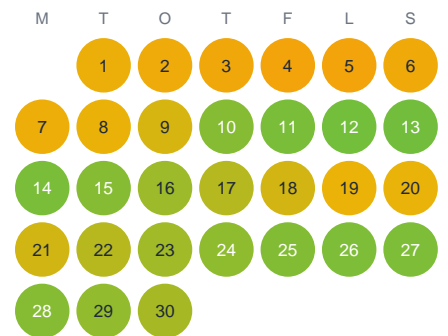

Huggtabell 2026 — Enångersån

Enångersån · Gävleborg · huggtabell.se · modell v1 (2026-06)

Januari

Februari

Mars

April

Maj

Juni

Juli

Augusti

September

Oktober

November

December