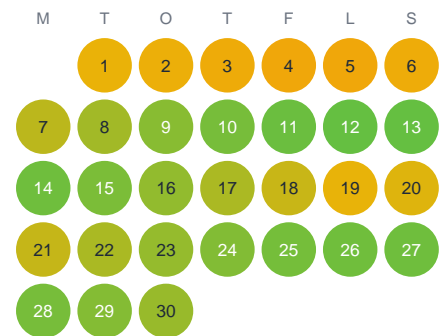

Huggtabell 2026 — Enån

Enån · Gävleborg · huggtabell.se · modell v1 (2026-06)

Januari

Februari

Mars

April

Maj

Juni

Juli

Augusti

September

Oktober

November

December