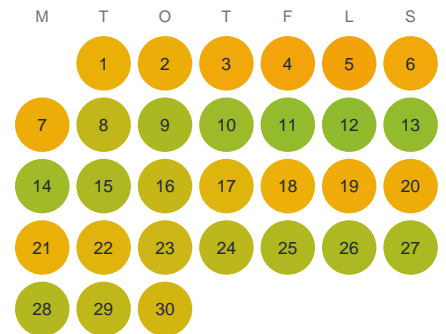

Huggtabell 2026 — Enån

Enån · Gävleborg · huggtabell.se · modell v1 (2026-06)

Januari

Februari

Mars

April

Maj

Juni

Juli

Augusti

September

Oktober

November

December