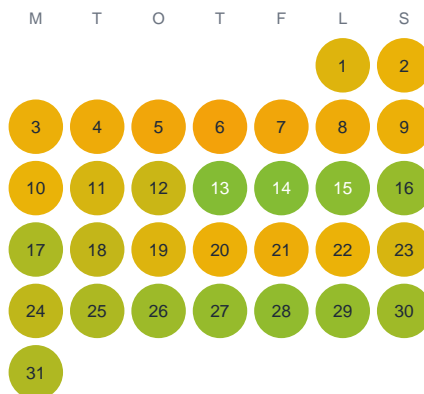

Huggtabell 2026 — Elmabäcken

Elmabäcken · Norrbotten · huggtabell.se · modell v1 (2026-06)

Januari

Februari

Mars

April

Maj

Juni

Juli

Augusti

September

Oktober

November

December