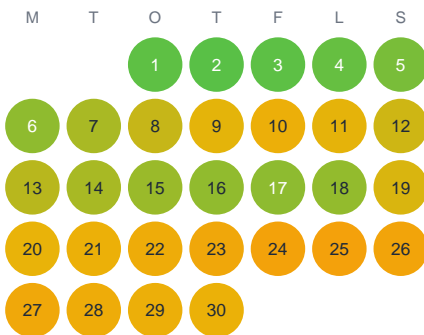

Huggtabell 2026 — Elingeån

Elingeån · Uppsala · huggtabell.se · modell v1 (2026-06)

Januari

Februari

Mars

April

Maj

Juni

Juli

Augusti

September

Oktober

November

December