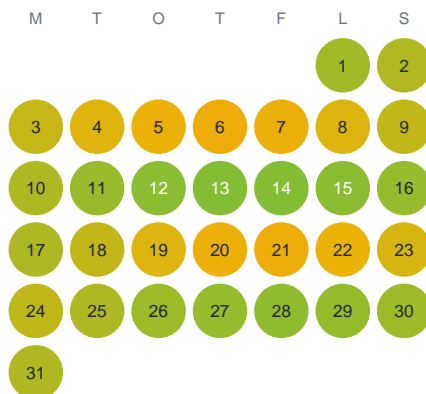

Huggtabell 2026 — Eliaksenjoki

Eliaksenjoki · Norrbotten · huggtabell.se · modell v1 (2026-06)

Januari

Februari

Mars

April

Maj

Juni

Juli

Augusti

September

Oktober

November

December