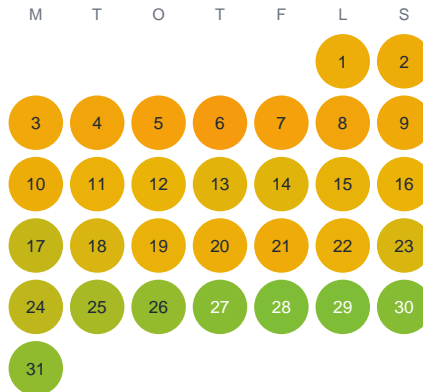

Huggtabell 2026 — Einioja

Einioja · Norrbotten · huggtabell.se · modell v1 (2026-06)

Januari

Februari

Mars

April

Maj

Juni

Juli

Augusti

September

Oktober

November

December