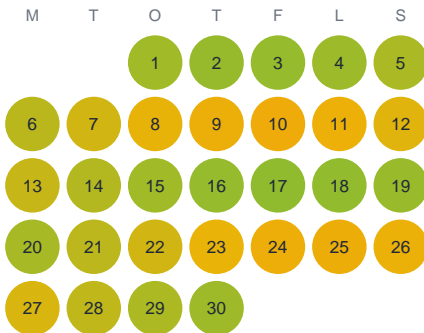

Huggtabell 2026 — Einioja

Einioja · Norrbotten · huggtabell.se · modell v1 (2026-06)

Januari

Februari

Mars

April

Maj

Juni

Juli

Augusti

September

Oktober

November

December