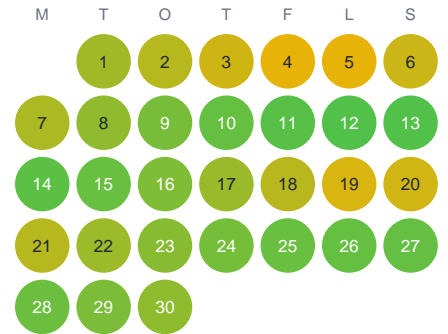

Huggtabell 2026 — Einioja

Einioja · Norrbotten · huggtabell.se · modell v1 (2026-06)

Januari

Februari

Mars

April

Maj

Juni

Juli

Augusti

September

Oktober

November

December