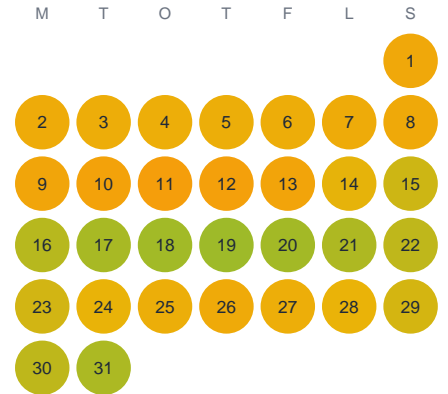

Huggtabell 2026 — Einioja

Einioja · Norrbotten · huggtabell.se · modell v1 (2026-06)

Januari

Februari

Mars

April

Maj

Juni

Juli

Augusti

September

Oktober

November

December