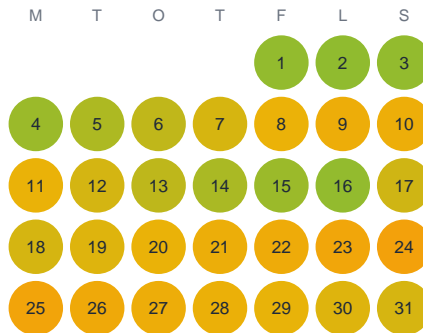

Huggtabell 2026 — Einioja

Einioja · Norrbotten · huggtabell.se · modell v1 (2026-06)

Januari

Februari

Mars

April

Maj

Juni

Juli

Augusti

September

Oktober

November

December