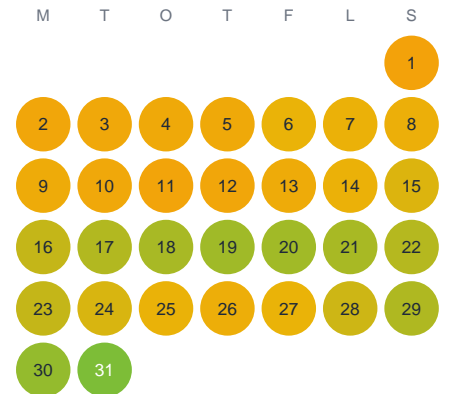

Huggtabell 2026 — Edsmyrån

Edsmyrån · Gävleborg · huggtabell.se · modell v1 (2026-06)

Januari

Februari

Mars

April

Maj

Juni

Juli

Augusti

September

Oktober

November

December