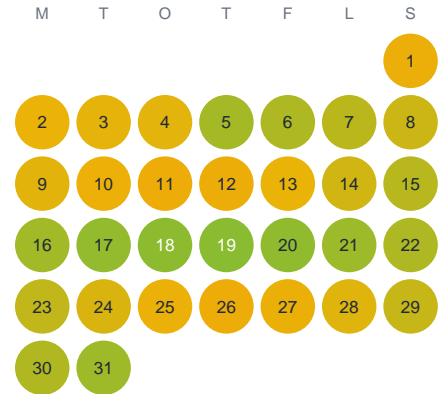

Huggtabell 2026 — Dyvelan

Dyvelan · Dalarna · huggtabell.se · modell v1 (2026-06)

Januari

Februari

Mars

April

Maj

Juni

Juli

Augusti

September

Oktober

November

December