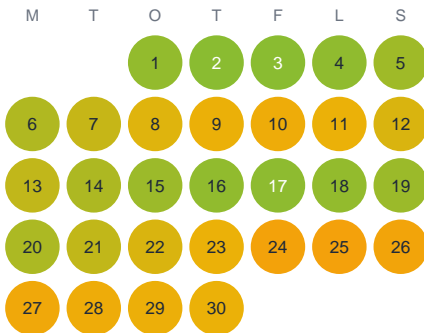

Huggtabell 2026 — Dyvelan

Dyvelan · Dalarna · huggtabell.se · modell v1 (2026-06)

Januari

Februari

Mars

April

Maj

Juni

Juli

Augusti

September

Oktober

November

December