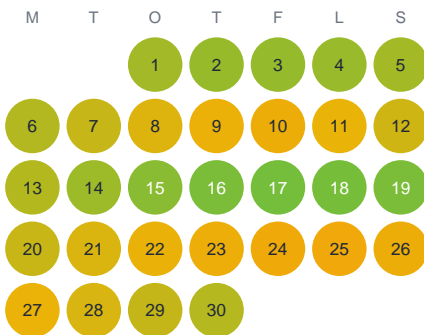

Huggtabell 2026 — Dypån

Dypån · Värmland · huggtabell.se · modell v1 (2026-06)

Januari

Februari

Mars

April

Maj

Juni

Juli

Augusti

September

Oktober

November

December