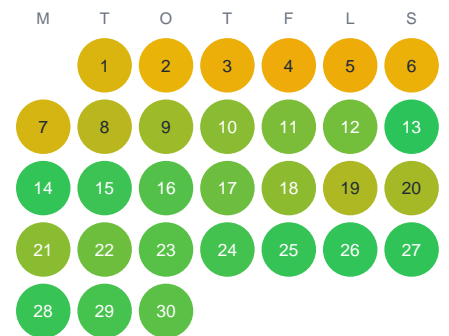

Huggtabell 2026 — Dypån

Dypån · Värmland · huggtabell.se · modell v1 (2026-06)

Januari

Februari

Mars

April

Maj

Juni

Juli

Augusti

September

Oktober

November

December