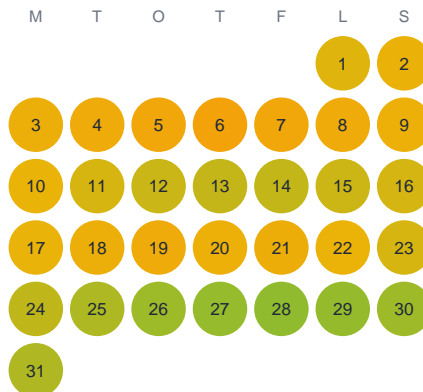

Huggtabell 2026 — Degerbäcken

Degerbäcken · Norrbotten · huggtabell.se · modell v1 (2026-06)

Januari

Februari

Mars

April

Maj

Juni

Juli

Augusti

September

Oktober

November

December