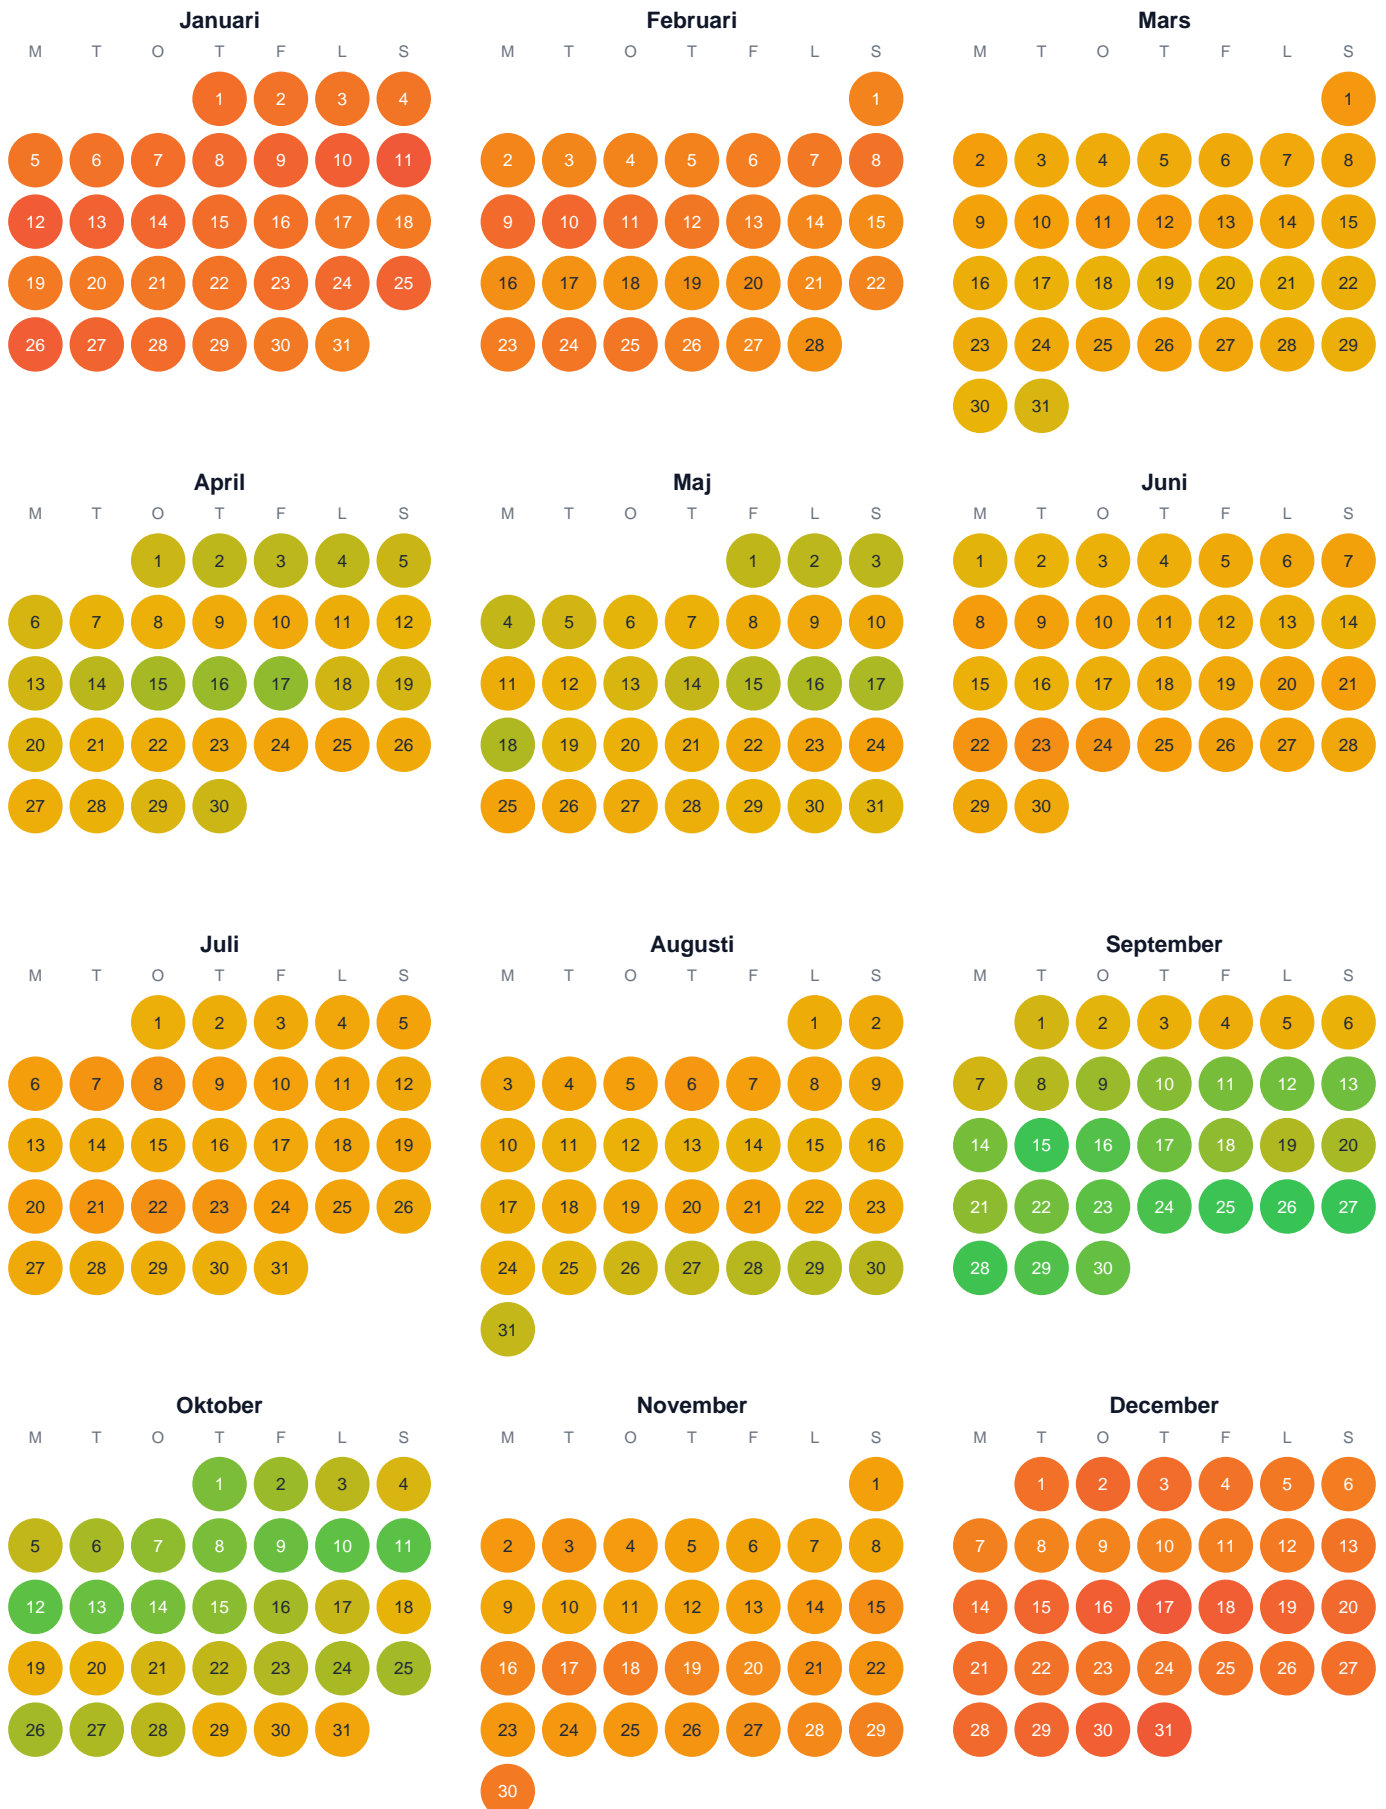

Huggtabell 2026 — Dansarbacksbäcken

Dansarbacksbäcken · Värmland · huggtabell.se · modell v1 (2026-06)

Trög Topp