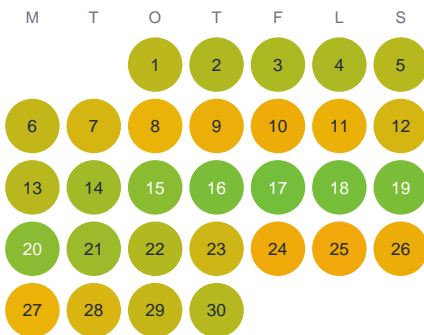

Huggtabell 2026 — Hallstaån

Hallstaån · Gävleborg · huggtabell.se · modell v1 (2026-06)

Januari

Februari

Mars

April

Maj

Juni

Juli

Augusti

September

Oktober

November

December