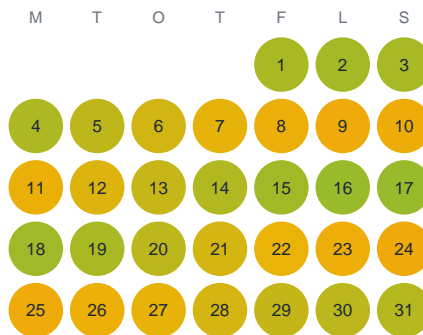

Huggtabell 2026 — Hallstaån

Hallstaån · Gävleborg · huggtabell.se · modell v1 (2026-06)

Januari

Februari

Mars

April

Maj

Juni

Juli

Augusti

September

Oktober

November

December