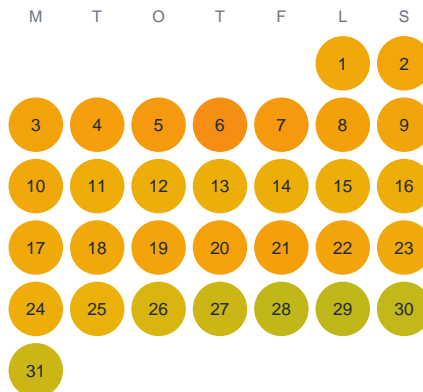

Huggtabell 2026 — Hallstaån

Hallstaån · Gävleborg · huggtabell.se · modell v1 (2026-06)

Januari

Februari

Mars

April

Maj

Juni

Juli

Augusti

September

Oktober

November

December