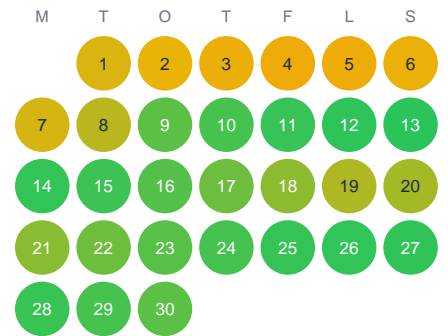

Huggtabell 2026 — Hallstaån

Hallstaån · Gävleborg · huggtabell.se · modell v1 (2026-06)

Januari

Februari

Mars

April

Maj

Juni

Juli

Augusti

September

Oktober

November

December