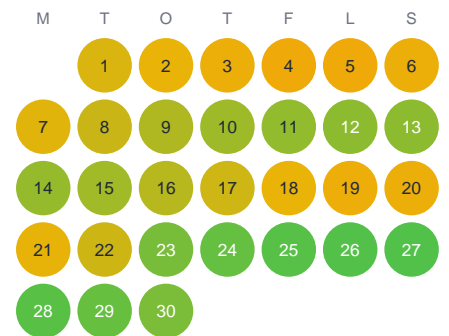

Huggtabell 2026 — Döblaån

Döblaån · Halland · huggtabell.se · modell v1 (2026-06)

Januari

Februari

Mars

April

Maj

Juni

Juli

Augusti

September

Oktober

November

December