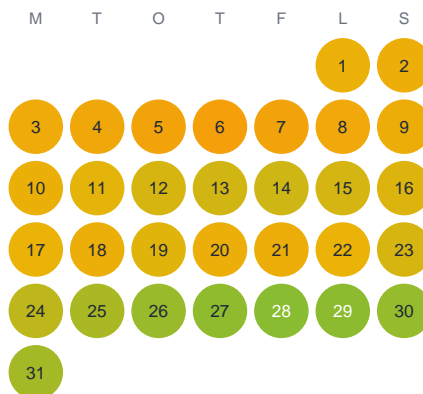

Huggtabell 2026 — Bulojukke

Bulojukke · Västerbotten · huggtabell.se · modell v1 (2026-06)

Januari

Februari

Mars

April

Maj

Juni

Juli

Augusti

September

Oktober

November

December