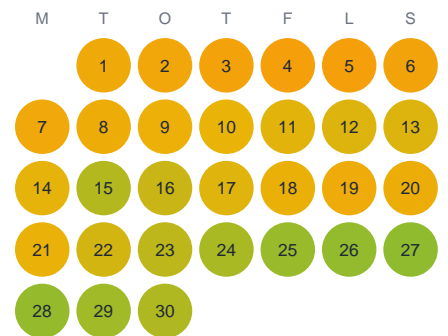

Huggtabell 2026 — Buåa

Buåa · Värmland · huggtabell.se · modell v1 (2026-06)

Januari

Februari

Mars

April

Maj

Juni

Juli

Augusti

September

Oktober

November

December