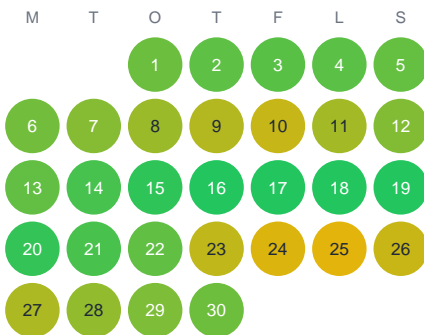

Huggtabell 2026 — Brunntjärnsb.

Brunntjärnsb. · Gävleborg · huggtabell.se · modell v1 (2026-06)

Januari

Februari

Mars

April

Maj

Juni

Juli

Augusti

September

Oktober

November

December