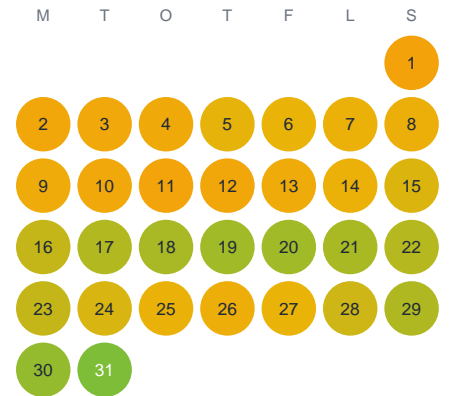

Huggtabell 2026 — Brunntjärnsb.

Brunntjärnsb. · Gävleborg · huggtabell.se · modell v1 (2026-06)

Januari

Februari

Mars

April

Maj

Juni

Juli

Augusti

September

Oktober

November

December