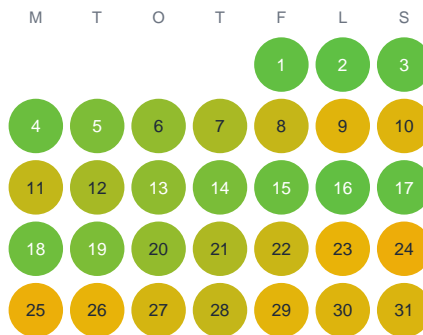

Huggtabell 2026 — Brunntjärnsb.

Brunntjärnsb. · Gävleborg · huggtabell.se · modell v1 (2026-06)

Januari

Februari

Mars

April

Maj

Juni

Juli

Augusti

September

Oktober

November

December