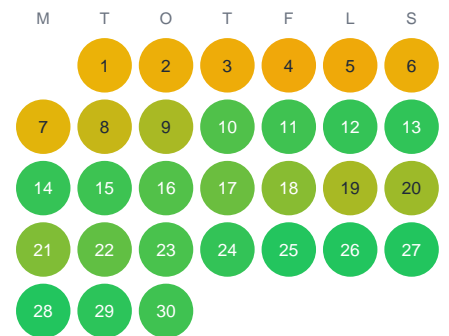

Huggtabell 2026 — Brunntjärnsb.

Brunntjärnsb. · Gävleborg · huggtabell.se · modell v1 (2026-06)

Januari

Februari

Mars

April

Maj

Juni

Juli

Augusti

September

Oktober

November

December