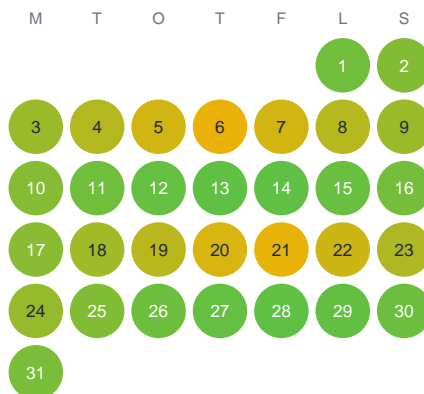

Huggtabell 2026 — Brunnan

Brunnan · Dalarna · huggtabell.se · modell v1 (2026-06)

Januari

Februari

Mars

April

Maj

Juni

Juli

Augusti

September

Oktober

November

December