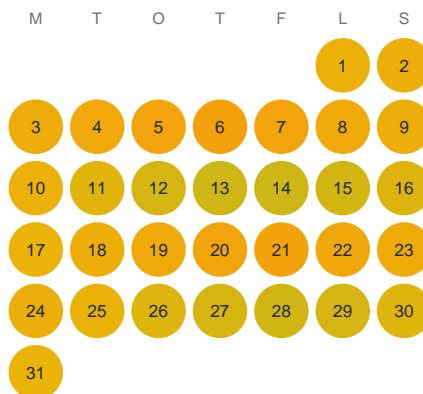

Huggtabell 2026 — Broströmmen

Broströmmen · Stockholm · huggtabell.se · modell v1 (2026-06)

Januari

Februari

Mars

April

Maj

Juni

Juli

Augusti

September

Oktober

November

December