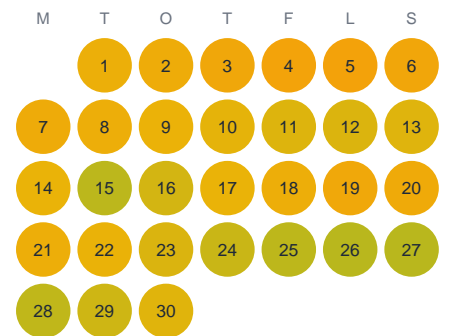

Huggtabell 2026 — Broströmmen

Broströmmen · Stockholm · huggtabell.se · modell v1 (2026-06)

Januari

Februari

Mars

April

Maj

Juni

Juli

Augusti

September

Oktober

November

December