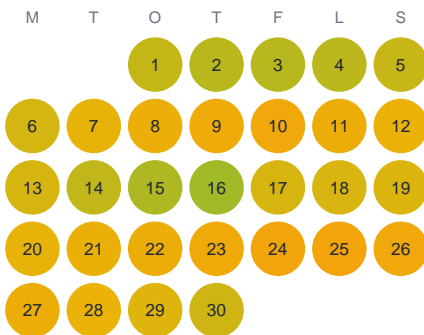

Huggtabell 2026 — Broströmmen

Broströmmen · Stockholm · huggtabell.se · modell v1 (2026-06)

Januari

Februari

Mars

April

Maj

Juni

Juli

Augusti

September

Oktober

November

December