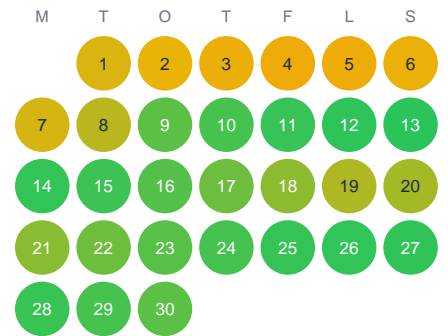

Huggtabell 2026 — Bromsvallsbäcken

Bromsvallsbäcken · Gävleborg · huggtabell.se · modell v1 (2026-06)

Januari

Februari

Mars

April

Maj

Juni

Juli

Augusti

September

Oktober

November

December