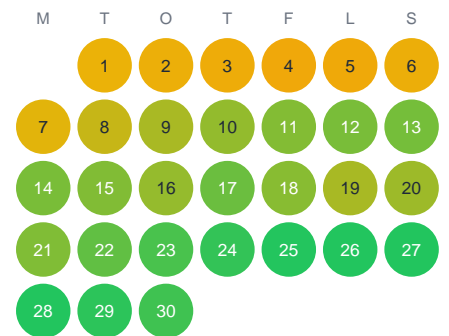

Huggtabell 2026 — Brohyttebäcken

Brohyttebäcken · Örebro · huggtabell.se · modell v1 (2026-06)

Januari

Februari

Mars

April

Maj

Juni

Juli

Augusti

September

Oktober

November

December