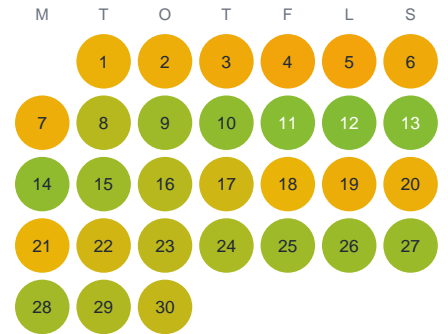

Huggtabell 2026 — Brickabäcken

Brickabäcken · Gävleborg · huggtabell.se · modell v1 (2026-06)

Januari

Februari

Mars

April

Maj

Juni

Juli

Augusti

September

Oktober

November

December