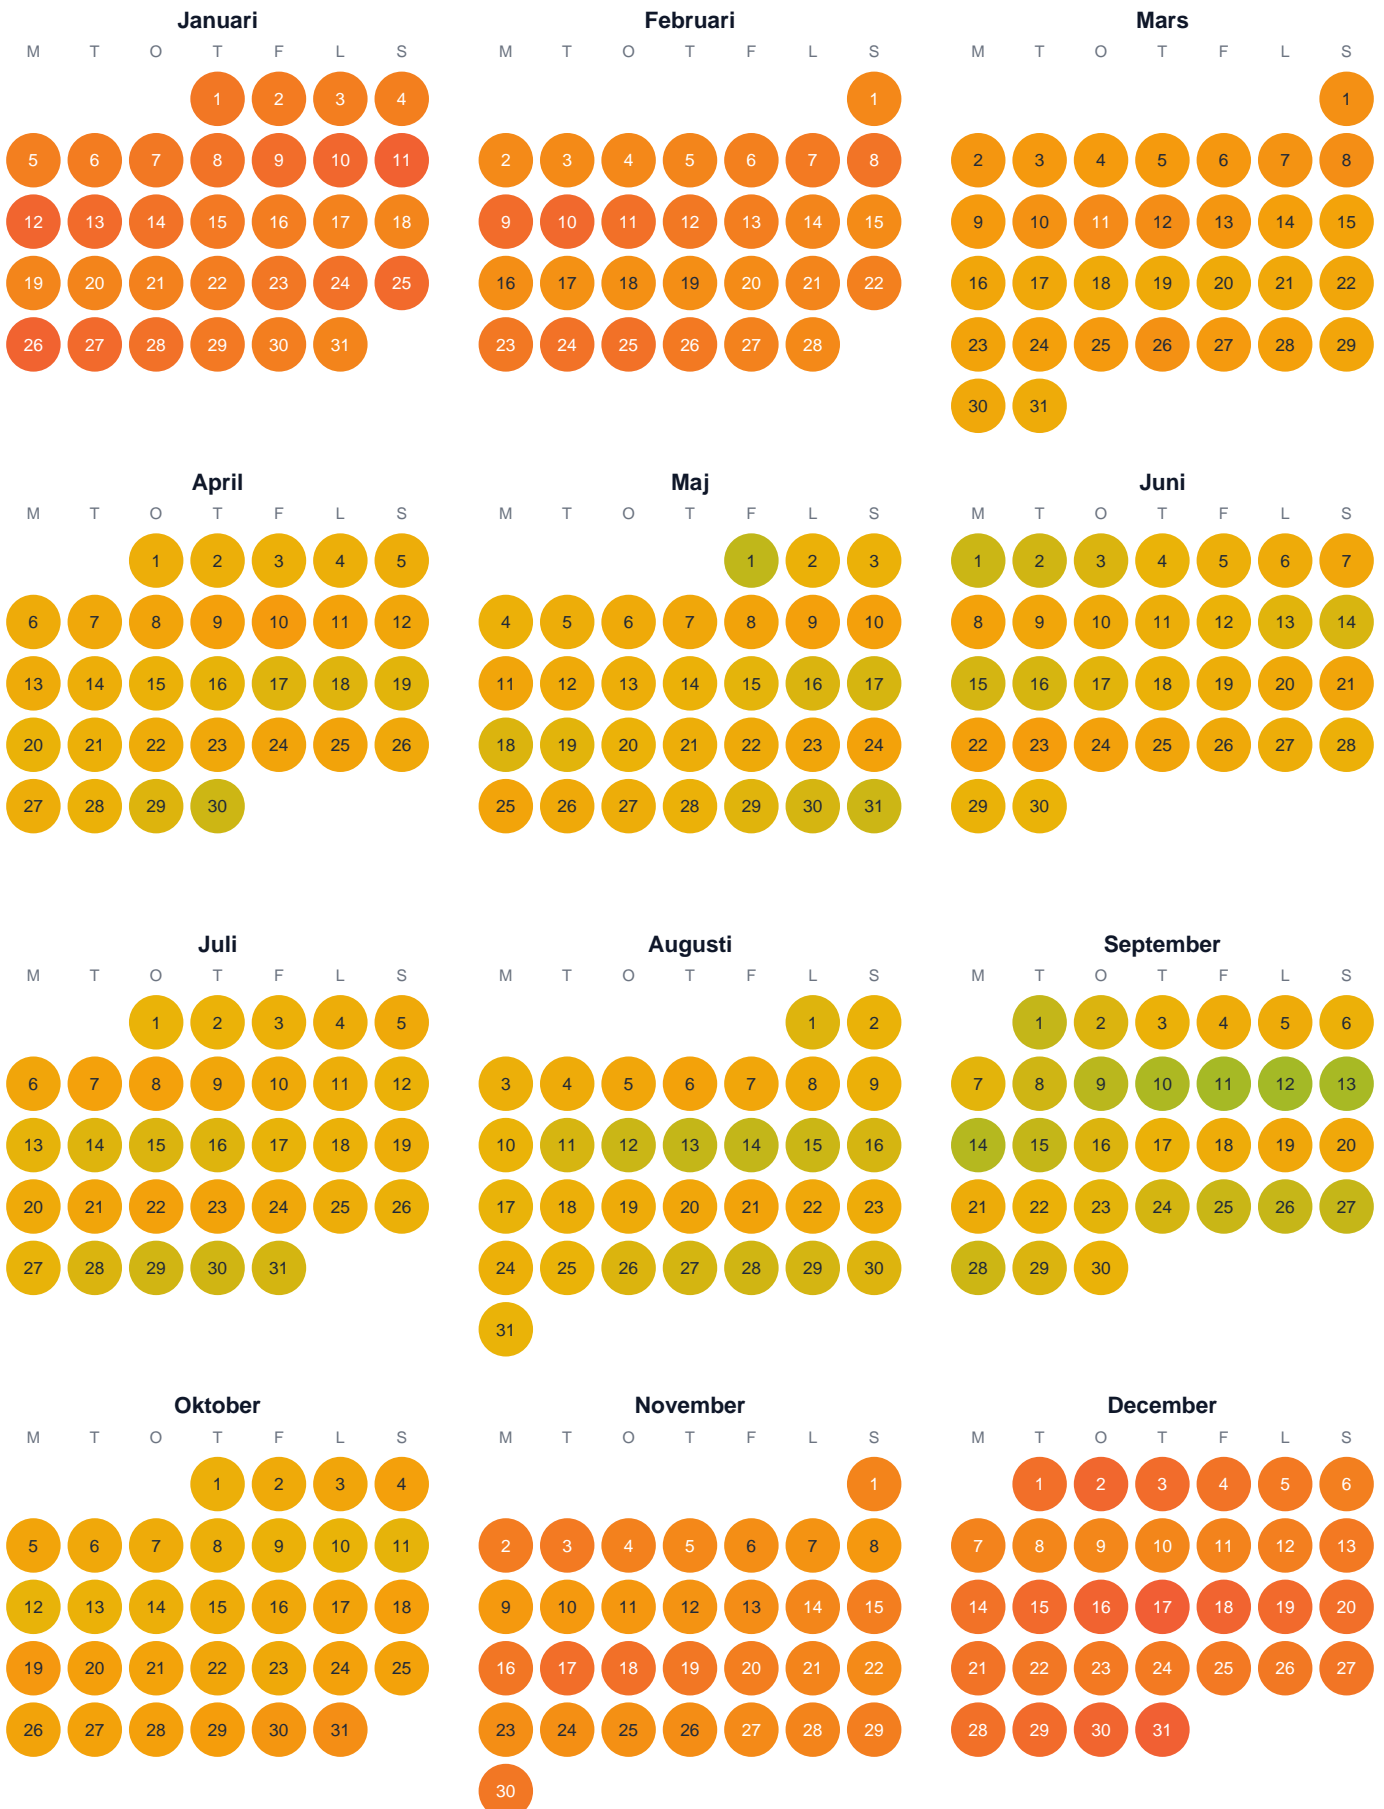

Huggtabell 2026 — Bredviksbäcken

Bredviksbäcken · Västernorrland · huggtabell.se · modell v1 (2026-06)

Trög Topp