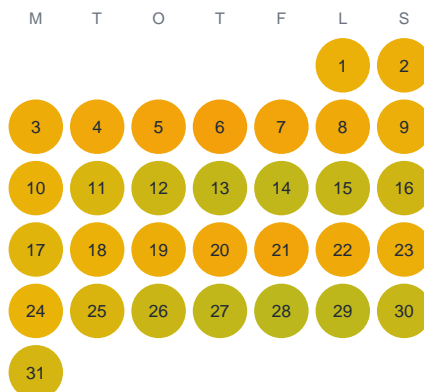

Huggtabell 2026 — Bredb.

Bredb. · Gävleborg · huggtabell.se · modell v1 (2026-06)

Januari

Februari

Mars

April

Maj

Juni

Juli

Augusti

September

Oktober

November

December