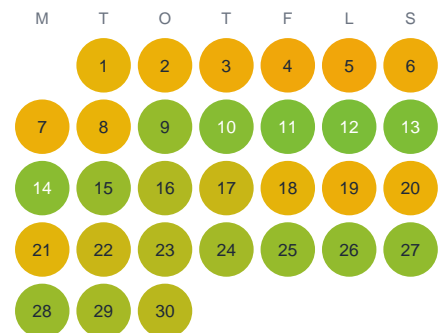

Huggtabell 2026 — Bredb.

Bredb. · Gävleborg · huggtabell.se · modell v1 (2026-06)

Januari

Februari

Mars

April

Maj

Juni

Juli

Augusti

September

Oktober

November

December